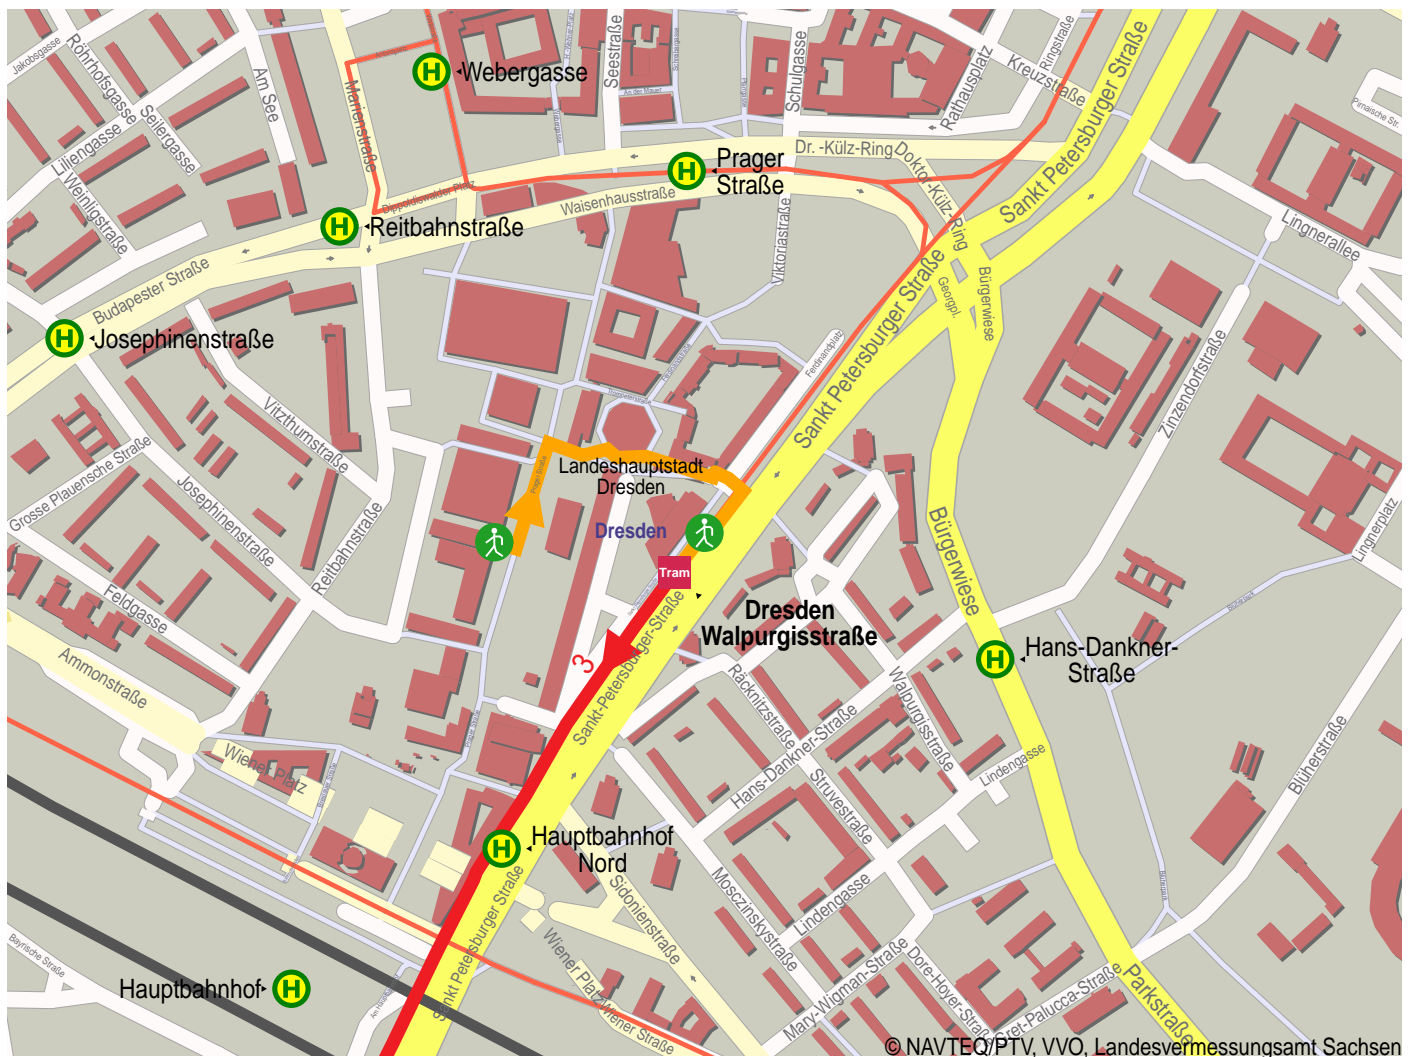

Stadtplan der Starthaltestelle Dresden Walpurgisstraße

- Straßenbahn
- Fußweg
- Straßenbahn
- Start Fußweg
- Haltestelle

- 1 Fußweg Prager Straße 9 Dresden Walpurgisstraße
- 2 Straßenbahn 3 Dresden Walpurgisstraße Dresden Nürnberger Platz

**Mit dem Verkehrsverbund Oberelbe unterwegs!
Gute Fahrt!**

Verkehrsverbund Oberelbe (VVO)
Leipziger Straße 120, 01127 Dresden
Mehr Infos: www.vvo-online.de
InfoHotline: 03 51/852 65 55
E-Mail: service@vvo-online.de

einfach umsteigen