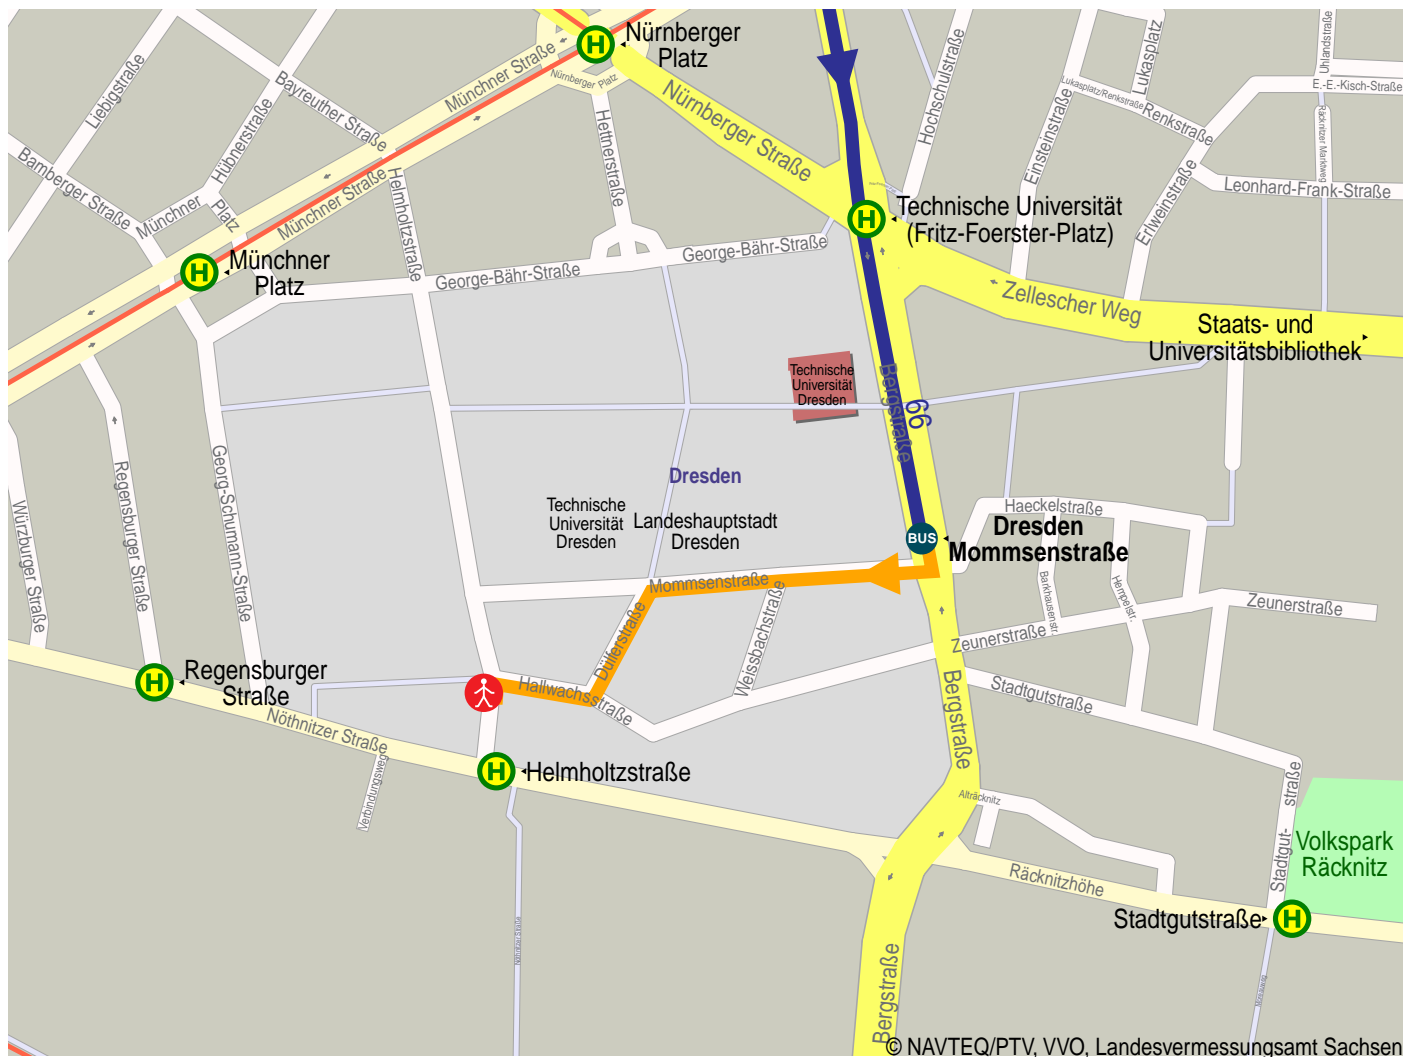

# Weg von Dresden Mommsenstraße nach Helmholtzstraße 20

- Fußweg
- Stadtbus
- Bus
- Ende Fußweg
- Haltestelle

1.	Start Dresden Mommsenstraße		
2.	Bergstraße	20 m	20 m
3.	↗ rechts Mommsenstraße	270 m	290 m
4.	↙ schräg links Dülferstraße	120 m	410 m
5.	↘ rechts Hallwachsstraße	90 m	500 m
6.	↖ links Helmholtzstraße	20 m	0.5 km
7.	Ankunft Helmholtzstraße 20		

**Mit dem Verkehrsverbund Oberelbe unterwegs!  
Gute Fahrt!**

**Verkehrsverbund Oberelbe (VVO)**  
Leipziger Straße 120, 01127 Dresden  
Mehr Infos: [www.vvo-online.de](http://www.vvo-online.de)  
InfoHotline: 03 51/852 65 55  
E-Mail: [service@vvo-online.de](mailto:service@vvo-online.de)